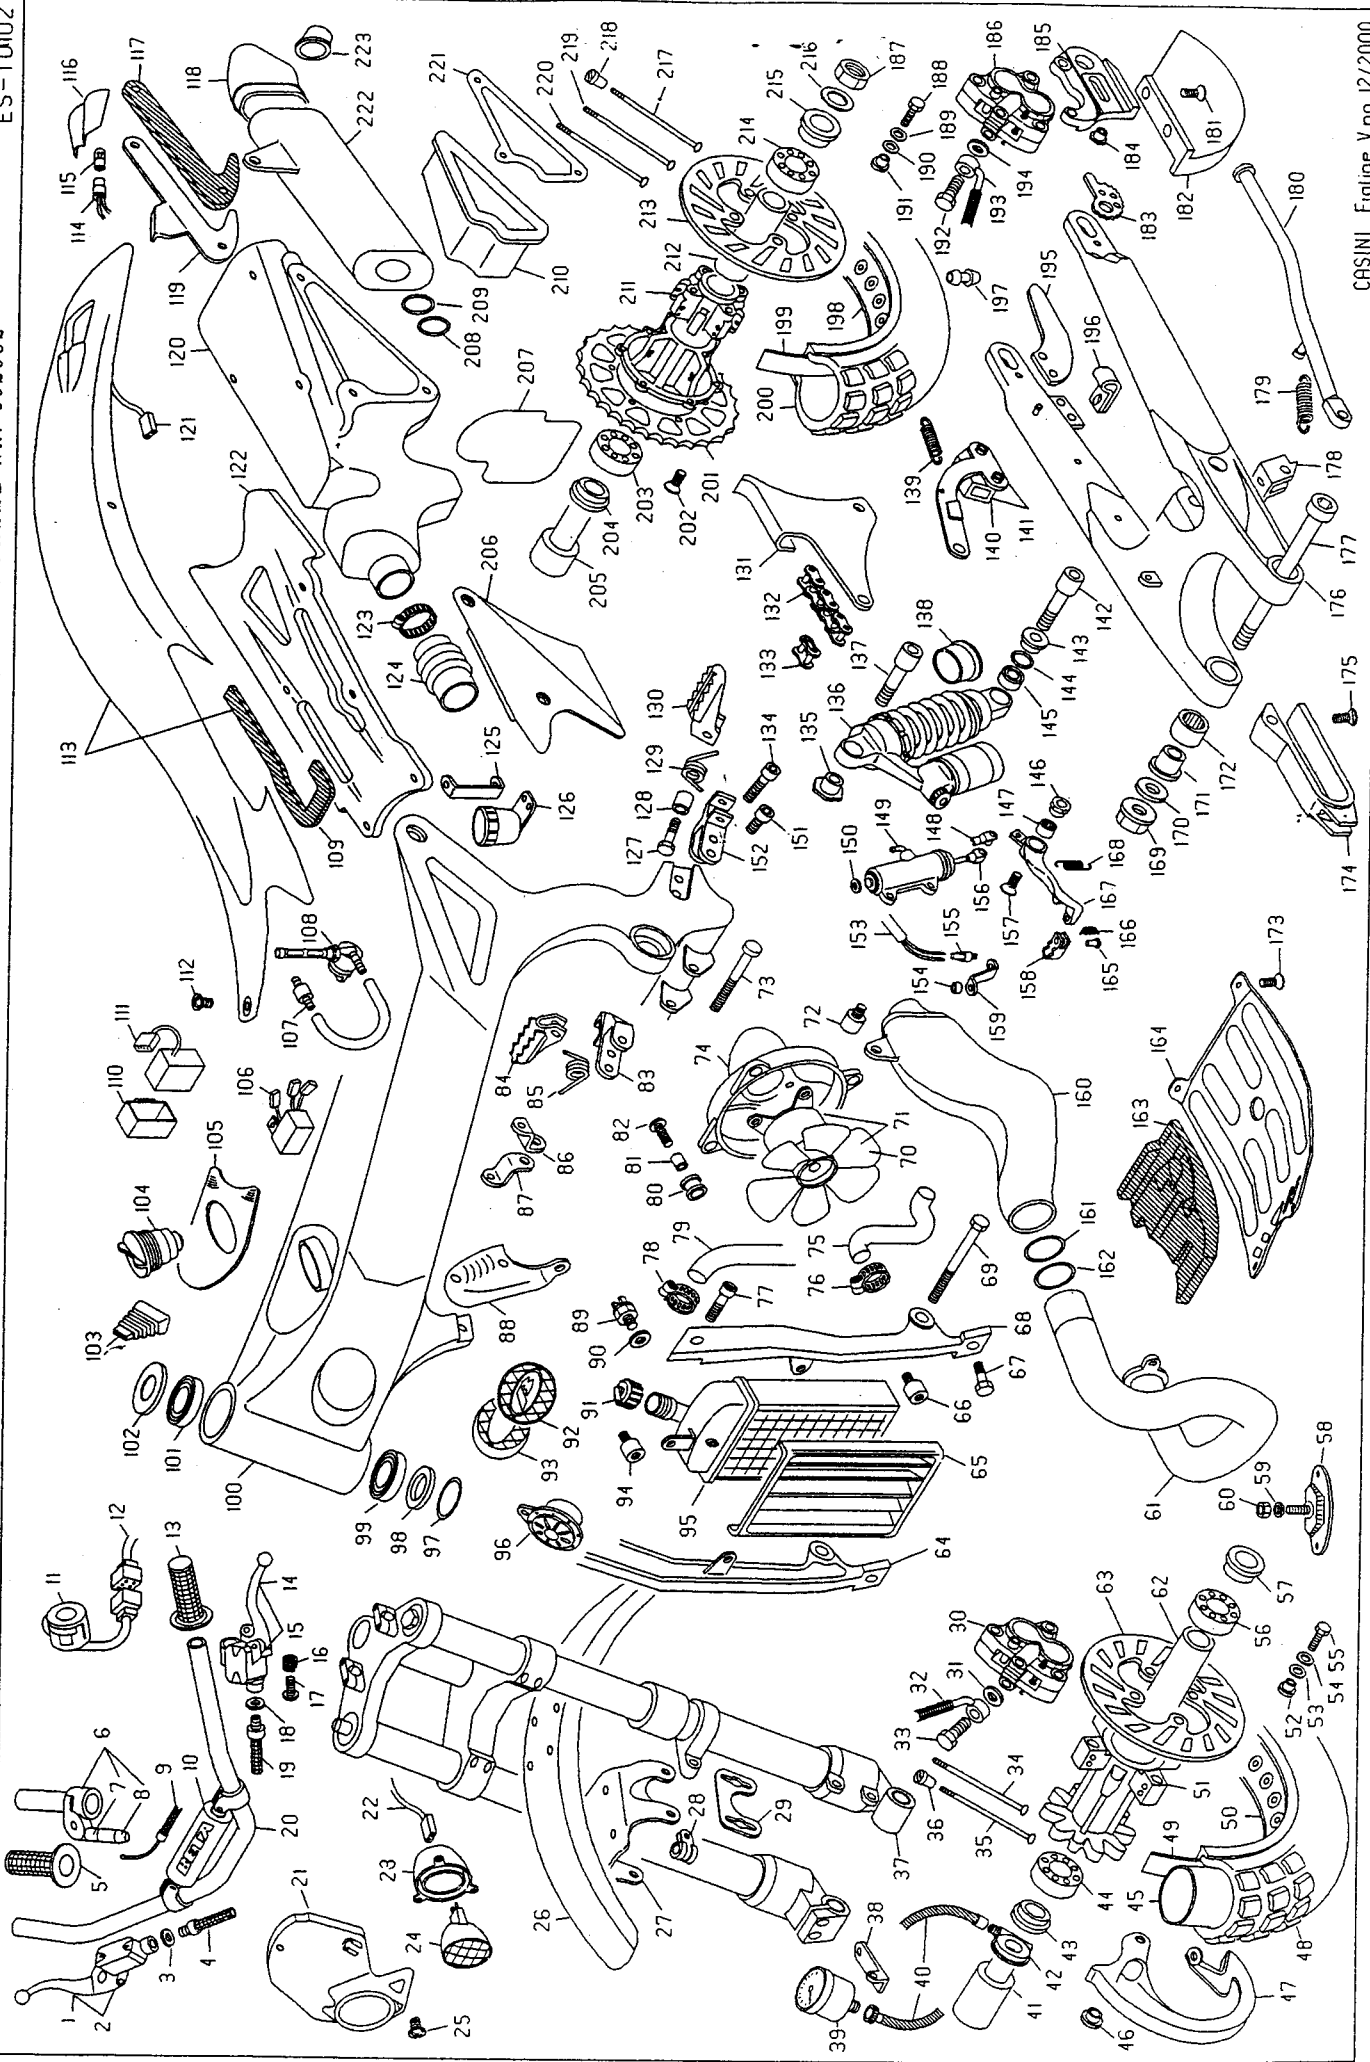

FRAME REV3-2001

200/250/270

CODE 38-66560-0-01

FROM FRAME NR. 002932

ES-T0102

FRAME

REV 3 - 2001

200/250/270

COD. 38-66560-0-01

FROM FRAME NR. 002932

ES-TE102